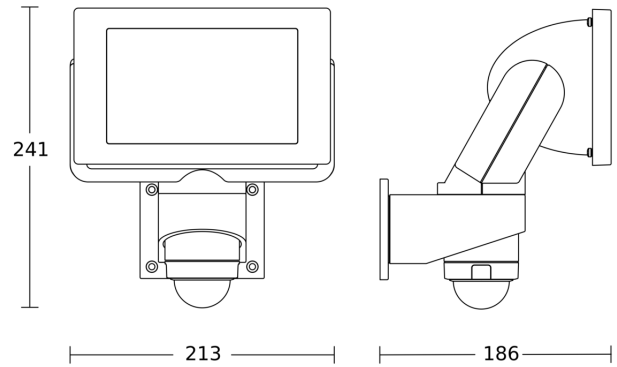

Sensor-LED-buitenspot

LS 300 S

wit

EAN 4007841 067588

art.nr. 067588

Registratiebereik

Mogelijke montagehoogte: 1,80 m - 4,00 m

Oranje: radiaal

Zwart: tangentiaal

Maten

aansluitschema