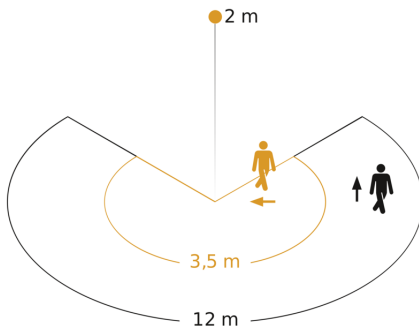

### Technische gegevens

Afmetingen (L x B x H)	186 x 213 x 241 mm
Met lampjes	Ja, STEINEL led-systeem
Met bewegingsmelder	Ja
Fabrieksgarantie	3 jaar
Instellingen via	Potentiometers
Variant	wit
VPE1, EAN	4007841067588
Toepassing, plaats	Buiten
Toepassing, ruimte	Buiten, rondom het huis, tuin & oprit
kleur	wit
Incl. hoekwandhouder	Nee
Montageplaats	wand
Montage	Wand, Op de muur
Slagvastheid	IK03
Bescherming	IP44
Beschermingsklasse	I

Tijdstelling	10 s – 15 Min.
basislichtfunctie	Nee
Koppeling	Nee
Vermogen	29,5 W
Index kleurweergave CRI	= 80
Optimale montagehoogte	2 m
Registratiehoek	240 °

Sensor-LED-buitenspot

## Registratiebereik

Mogelijke montagehoogte: 1,80 m - 4,00 m

Oranje: radiaal

Zwart: tangentiaal